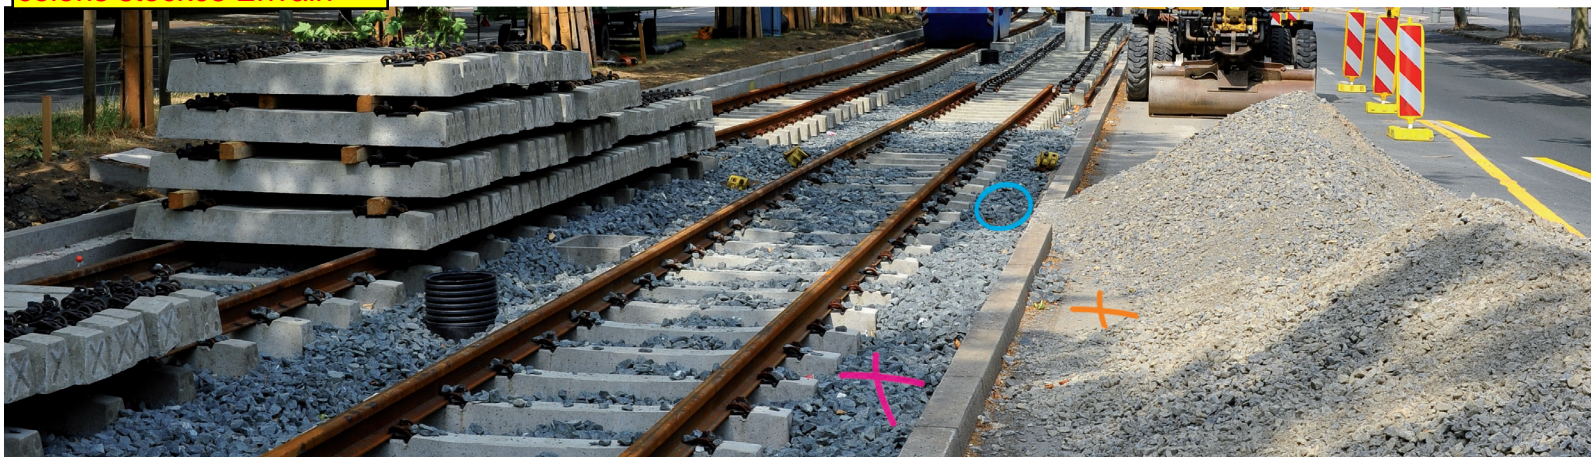

POUR MARQUAGES, SIGNALISATION,
REPÉRAGES TOPOGRAPHIQUES ET
TRAVAUX PUBLICS

couleurs disponibles : _____

Blanc, Jaune TP, Jaune fluo, Vert fluo, Orange fluo, Rose fluo, Rouge fluo, Bleu fluo, Violet, Marron, Noir
coloris stockés Envain

- ✓ Dispose du capuchon tournant de sécurité ergonomique.
- ✓ Vos marquages Fluo sont plus visibles plus longtemps.
- ✓ Séchage très rapide.
- ✓ Traçage fin et précis.
- ✓ Aérosol 650 ml brut / 500 ml net